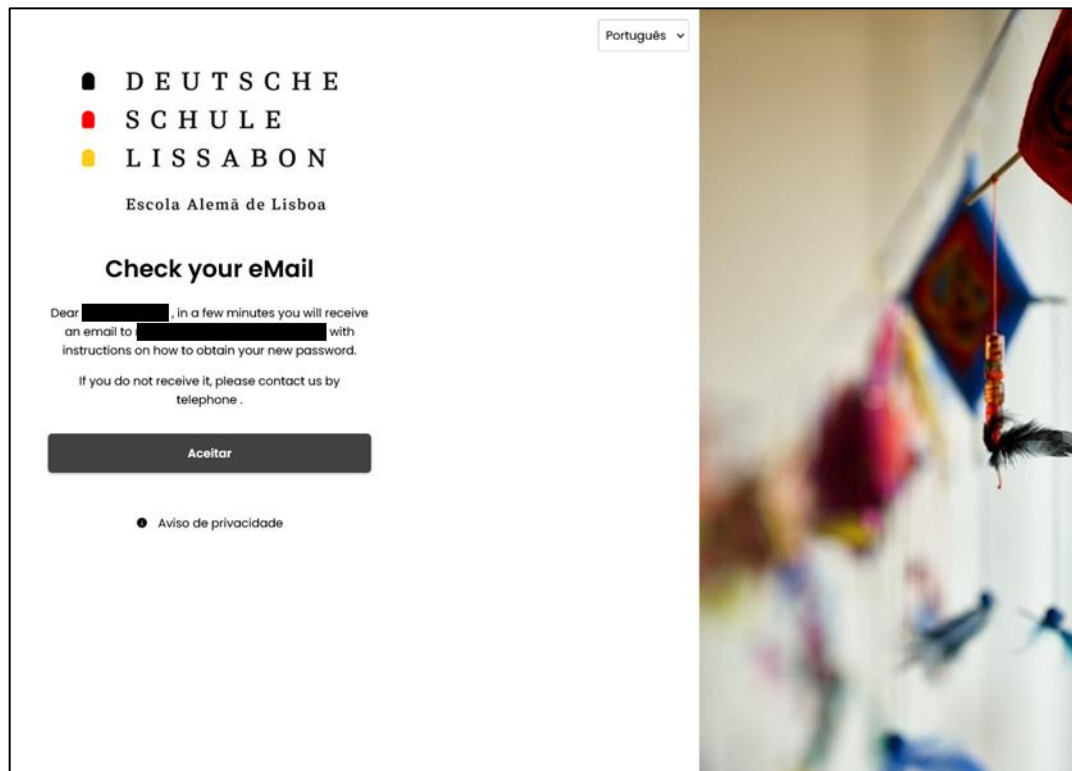

Primeiro registo no Phidias – 4

Depois daquele passo irá aparecer a seguinte mensagem: